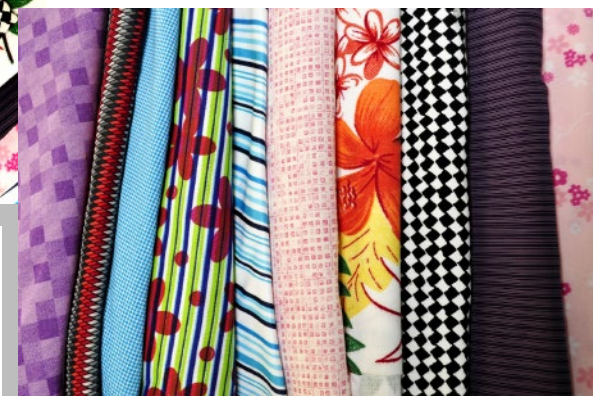

## Anilcoprint (Luminosos) - Estampación Textil

Participamos en el sector textil, con nuestras líneas de dispersiones pigmentarias ANILCOPRINT LUMINOSOS, las cuales están especialmente desarrolladas con pigmentos luminosos de excelente desempeño para aplicación en estampación con altas solideces a la luz, frote, fijación con calor seco y lavado seco.